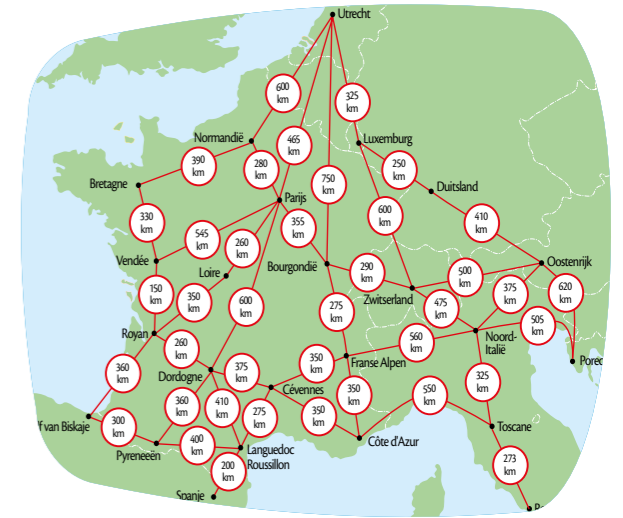

# Afstanden

Afstanden vanuit Utrecht en tussen de regio's\*

\* Wilt u meerdere campings combineren? Met behulp van deze afstandentabel kunt u eenvoudig zien wat de afstanden tussen de verschillende regio's zijn. De afstanden tussen de campings onderling kunnen enigszins afwijken, aangezien dit gemiddelden zijn.

# Legenda

-  Snelwegen
-  Overige wegen
-  Bootverbinding
-  Vliegveld
-  Attractiepark
-  **Camping** Op deze camping geldt een minimaal verblijf van 3 nachten
-  **Camping** Op deze campings geldt een minimaal verblijf van 1 nacht, dus ook geschikt als overnachtingscamping
-  Woonwagens